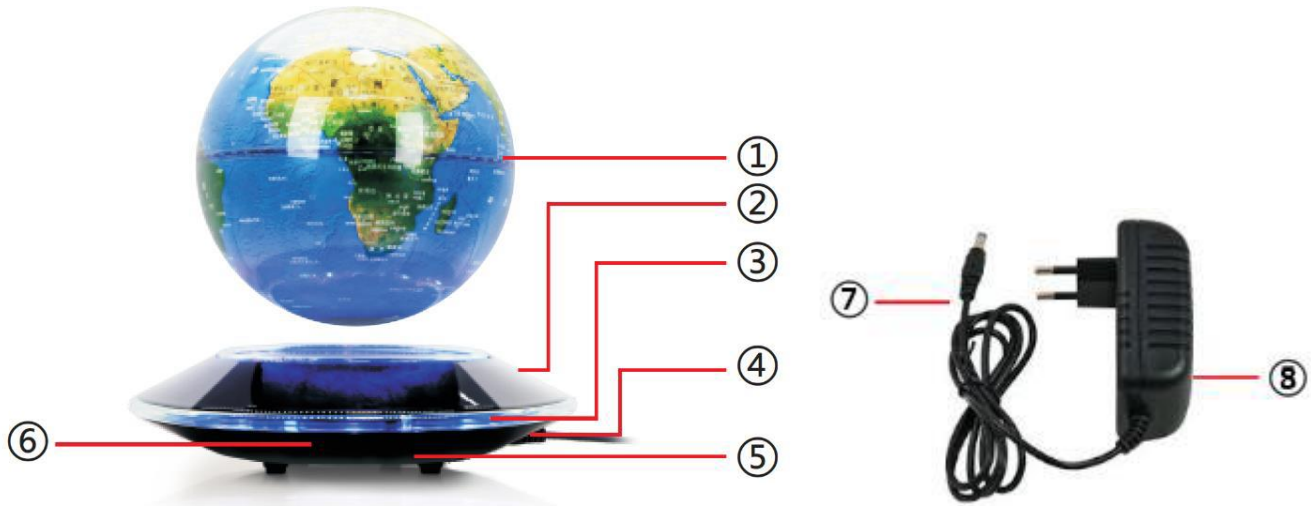

LEBEGŐ FÖLDGÖMB -NAGY HASZNÁLATI UTASÍTÁS

A TERMÉK ALKATRÉSZEI

1. 1 Földgömb | 2 Alap | 3 LED energiatakarékos lámpa | 4 Csatlakozó | 5 Negatív ion generátor |
   6 Elektromágneses rendszer | 7 Tápadapter kábel | 8 Hálózati adapter

UTASÍTÁS

1. Helyezze az alapot „ 2 ” egy olyan asztalra, amelynek munkalapja vízszintes.
2. Csatlakoztassa a „7 ” hálózati adapter kábelét a „ 2 ” alapon található „ 4 ” tápegységhez , majd csatlakoztassa a „ 8 ” tápegységet a hálózathoz.
3. Ebben a lépésben bekapcsolhatja a „ 3 ” **LED-világítást** a „ 2 ” alap alján található kapcsolóval .
4. Tartsa a „1 ” földgömböt mindkét kezével 20 cm-rel a „ 2 ” alap felett úgy, hogy a Földgömb északi és déli pólusát keresztező tengelye függőleges helyzetben legyen és közvetlenül az alap közepére mutasson. Fokozatosan indítsa el a gömböt az alap felé. Tartsa a Földgömböt ugyanabban a helyzetben és próbálja megakadályozni, hogy megdőljön vagy elmozduljon az alap közepétől (lásd 7. ábra).
5. Anélkül, hogy a földgömb az alaphoz „2 ” érne (az elektromágneses rendszerrel együtt) érezni fogja a mágneses erőt anélkül, hogy megérintené az alapot, ez azt jelenti, hogy megtalálta a rendszer lebegési helyzetét (általában 10-20 mm-rel az alap felszíne felett). Előfordulhat , hogy a végső egyensúly eléréséhez még egy kicsit módosítania kell az „ 1 ” földgömb helyzetét (lásd 8. ábra). Ha megtalálta, lassan eltávolíthatja a kezét a gömbről. Ezután a földgömb lebeg a levegőben és forog is(lásd a 9. ábrát).
6. Figyelem: **A termék csak akkor kapcsol ki teljesen, ha a "8" hálózati adaptert kihúzza a hálózathoz.** Ha az áramellátás megszakad, a Földgömb „ 1 ” leáll, és leesik. Ezért csak azután kapcsolja ki a készüléket, miután óvatosan, kézzel eltávolította a gömböt a lebegő helyzetből. Mielőtt kihúzná a hálózati adaptert a hálózathoz, kapcsolja ki a „ 3 ” **LED-világítást** is a „ 2 ” alap alján található kapcsolóval .

SOLLAU S.R.O

Hřivínův Újezd 212 | 763 07 Velký Ořechov | Csehország
Tel.: +420 576 013 873 | E-mail: eshop@sollau.cz
ID: 29261759 | Adószám: CZ29261759

WWW.ESHOP.SOLLAU.HU