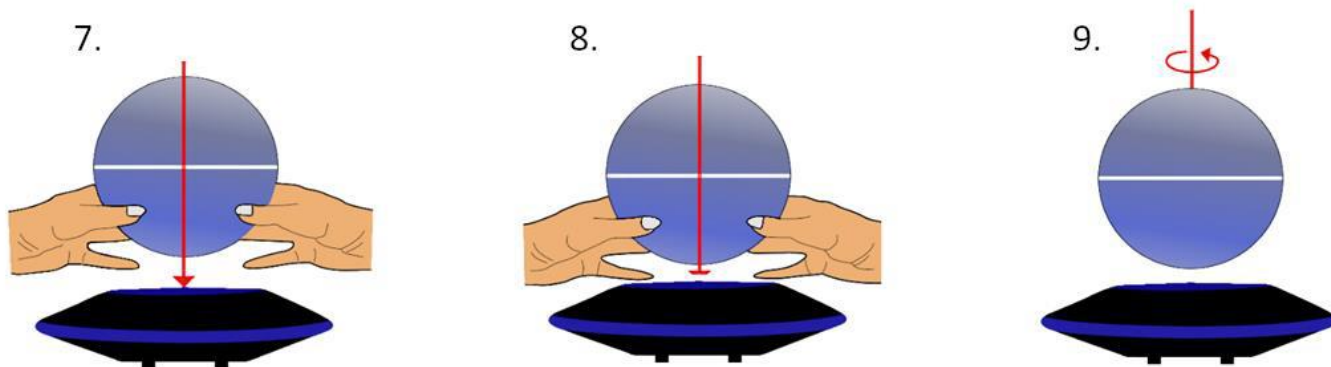

LEBEGŐ FÖLDGÖMB -NAGY HASZNÁLATI UTASÍTÁS

7., 8., 9. ábra :

Gyakori hibák és hibaelhárítás

Ha az 1. táblázatban felsorolt problémával találkozott, próbálkozzon a javasolt megoldással. Ha a probléma továbbra is fennáll, lépjen kapcsolatba a gyártóval.

A hibák típusai	Lehetséges okok	Javasolt megoldások
Áramkimaradás	8 " hálózati adapter nem jól kapcsolódik.	Ellenőrizze, hogy a hálózati adapter megfelelően van-e csatlakoztatva.
Az " 1 " földgömb nem lebeg	A termék helyes használatára vonatkozó utasítások be nem tartása vagy a „ 2 ” alap közelében mágneses interferencia lép fel.	Kérjük, figyelmesen olvassa el a teljes használati útmutatót, és ellenőrizze a termék munkakörnyezetét.
Remegő lebegő földgömb " 1 "	Külső erők hathatnak a lebegő Földgömbre.	Ellenőrizze, hogy nincsenek-e nem kívánt külső erők a területen, például huzat. Ha igen, a termék megfelelő működése érdekében ezeket korlátozni kell.
Remegő alap " 2 "	Egyenetlen vagy instabil asztal vagy mágneses interferencia a környezetben.	Ellenőrizze az asztal stabilitását és vízszinteségét, és ellenőrizze, hogy nincsenek-e a közelben mágnesek vagy mágneses anyagok, például vas. Ha igen, biztosítson elegendő távolságot köztük és a „ 2 ” bázis között, hogy ne zavarják egymást.

Fontos figyelmeztetés

Ha a termék hibás működés vagy meghibásodás jeleit mutatja és az 1. táblázatban felsorolt megoldások nem segítettek, fontos, hogy azonnal hagyja abba a termék használatát és további információért forduljon a kereskedőhöz vagy a gyártóhoz .

A „2 ” bázis megfelelő és biztonságos működéséhez a nyilvános elektromos hálózat feszültségénél alacsonyabb feszültséget kell használni. Ezért mindig a mellékelt " 8 " hálózati adaptert használja a jelen kézikönyvben leírtak szerint a termék áramellátásához. A mellékelt hálózati adapter műszaki paraméterei és információi a közvetlenül a tápegységen látható címkén

SOLLAU S.R.O

Hřivínův Újezd 212 | 763 07 Velký Ořechov | Csehország
Tel.: +420 576 013 873 | E-mail: eshop@sollau.cz
ID: 29261759 | Adószám: CZ29261759

WWW.ESHOP.SOLLAU.HU